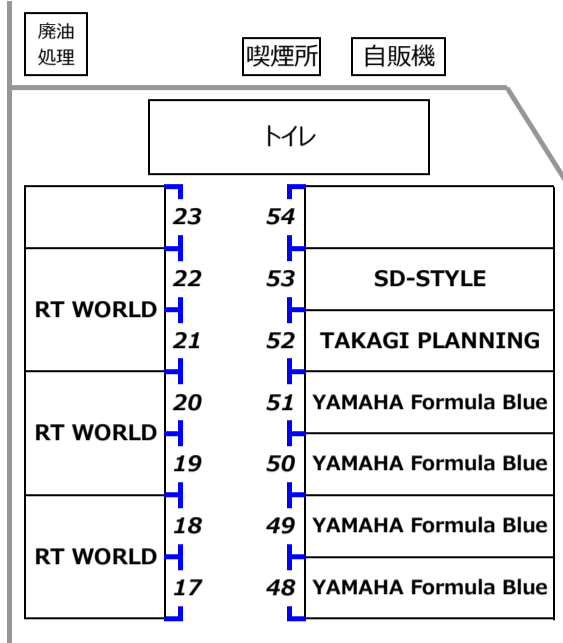

LUCE MORTOR SPORTS	LUCE MORTOR SPORTS	LUCE MORTOR SPORTS	PONOS HIROTEX RACING
B12~B10	B9~B7	B6~B4	B3~B1

2024 GPR KARTING SERIES

Round1 & Round2

ピット・パドック割 4/18-21

4月18日(木)からこのピット・パドック割に従って利用してください。
割り当ては予告なく変更される場合がございますので、
大会当日の確定版を必ずご確認ください。

【屋根付ピット 1~16番】 5m×5m※通路側に3mまでテントOK
【テントエリア 17~23番】 3m×3m
【テントエリア 24~】 3m×6m

- ・区画は割り当てどおりに使用してください。
はみ出しや不正な場所取りなどに起因するエントリー同士の
トラブルには関与しませんので、ご了承ください。
- ・テント設置の際は必ず重りなどで固定してください。
また側幕は最大3面をお願いいたします。
- ・チーム間で割り当てを交換した場合は、
必ず事務局に届け出てください。
- ・荷降ろし完了次第、車両は速やかに移動してください。
・安全確保のため、自転車ならびにエンジン・モーター付二輪車両等
の使用はご遠慮ください。
- ・ピット、パドック内は火気厳禁です。
・喫煙(電子タバコを含む)の際は喫煙所をご利用ください。