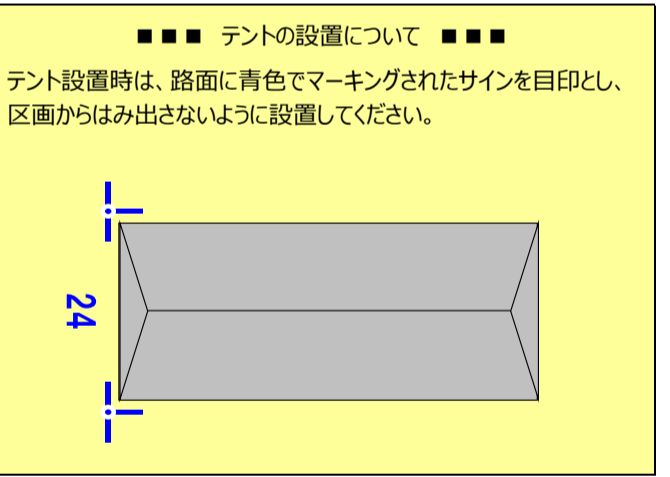

2024 GPR KARTING SERIES

Round1 & Round2

ピット・パドック割 4/18-21

4月18日(木)からこのピット・パドック割に従って利用してください。
割り当ては予告なく変更される場合がございますので、
大会当日の確定版を必ずご確認ください。

【屋根付ピット 1~16番】 5m×5m※通路側に3mまでテントOK
【テントエリア 17~23番】 3m×3m
【テントエリア 24~】 3m×6m

- ・区画は割り当てどおりに使用してください。
  はみ出しや不正な場所取りなどに起因するエントリー同士の
  トラブルには関与しませんので、ご了承ください。
- ・テント設置の際は必ず重りなどで固定してください。
  また側幕は最大3面をお願いいたします。
- ・チーム間で割り当てを交換した場合は、
  必ず事務局に届け出てください。
- ・荷降ろし完了次第、車両は速やかに移動してください。
  ・安全確保のため、自転車ならびにエンジン・モーター付二輪車両等
  の使用はご遠慮ください。
- ・ピット、パドック内は火気厳禁です。
  ・喫煙(電子タバコを含む)の際は喫煙所をご利用ください。

【ご注意】
駐車場の場所取り行為(荷物等を置いてスペースを確保する
など)はご遠慮いただいております。
場所取り行為が見受けられた場合、荷物等を撤去させて
いただく場合がございます。
撤去した荷物に対する責任は一切負いかねますので、
あらかじめご承知おきください。